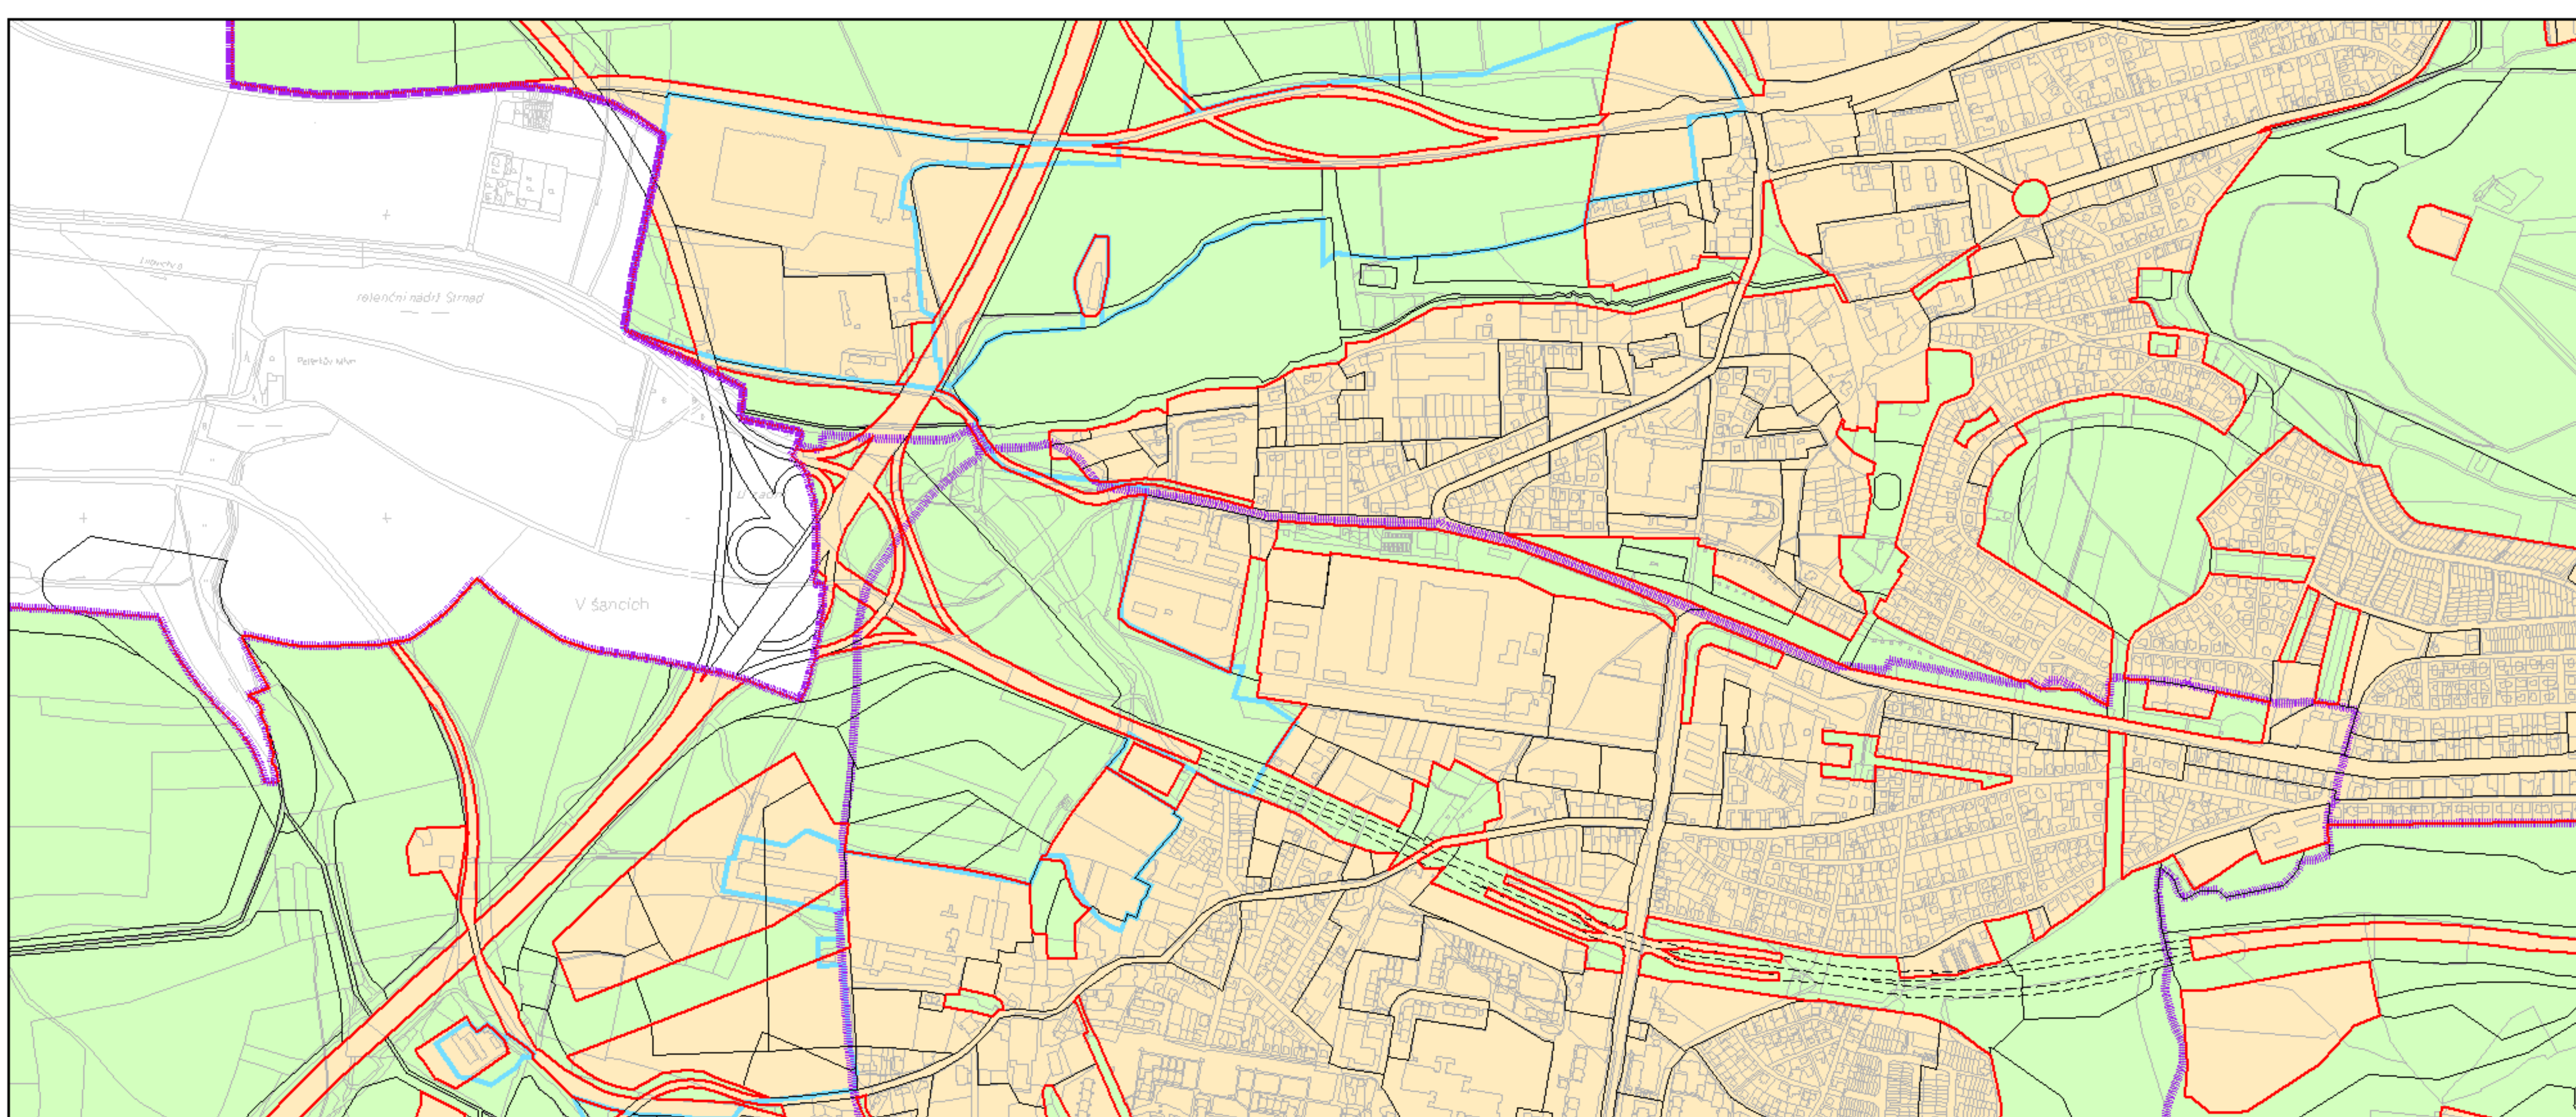

Výkres č. 37 – Vymezení zastavitelného území, platný stav k 1. 1. 2017

M 1 : 25 000

Promítnutí změny do výkresu č. 37 – Vymezení zastavitelného území

M 1 : 25 000